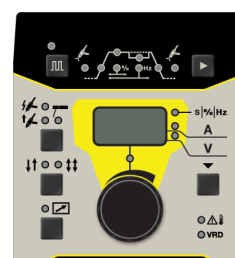

# Renegade ET 300i / ET 300iP

Pārvietojamība ir visbūtiskākais.  
Bet arī jauda ir svarīga.

Renegade TIG ir invertora tipa augstfrekvences TIG (HF) un MMA/segta elektrodu loka metināšanas iekārta ar izcilu jaudas un svara attiecību. Tā ir pietiekami kompakta, lai to varētu viegli aiznest uz jebkuru darba vietu. Intensīvs darbības cikls un iespēja iekārtu darbināt, izmantojot garu elektriskās strāvas un metināšanas kabeli, padara to par labāko metināšanas iekārtu gan darbnīcā, gan ārpus tās.

Iekārtai ir automātisks ieejas sprieguma sensors, un tā var darboties, izmantojot jebkuru trīsfāžu ieejas spriegumu robežās no 208 V līdz 528 V un vienfāzes 230 V spriegumu.

- Izcila jaudas un svara attiecība viskompaktākajā formātā. Izturīgā korpusa dizains nodrošina noturību visskarbākajos apstākļos.
- Plašākā ieejas sprieguma pielāgšana un spēja darboties ar vienu fāzi un trim fāzēm ar kabeliem, kuru garums sasniedz 100 metrus.
- Viegli nolāsāms un ātri iestatāms panelis, kas paaugstina precizitāti un samazina dīkstāves laiku.
- Izmantojiet divu strāvas režīmu palaidēja funkciju, lai pārslēgtu starp diviem izejas strāvas līmeņiem, kas kontrolē siltuma pievadi un kausējuma vannas lielumu. Bāzes strāva tiek iestatīta kā metināšanas strāvas procentuāla attiecība un tiek attiecīgi mainīta.
- Pieejams gan ar impulsu, gan bez impulsa darbam ar plānām metāla loksniem.
- Modulāra sistēma ar ūdens dzesētājam un ratiņiem paredzētu savienojumu sistēmu, kam nepieciešams mazāk instrumentu.
- Iekārta izstrādāta ārkārtīgiem apstākļiem, tai skaitā arī līdz pat +55°C augstai vides temperatūrai.

## Papildu tālvadības iespējas

ER 1 daudzfunkcionālā tālvadība ar iebūvētu displeju

MMA 3 standarta tālvadības pults strāvas stipruma regulēšanai

ET 300i

ET 300iP

Lai saņemtu plašāku informāciju, apmeklējiet vietni [esab.com](http://esab.com).