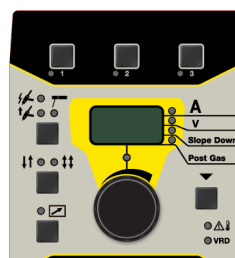

# Renegade ET 300i / ET 300iP

Pārvietojamība ir visbūtiskākais.  
Bet arī jauda ir svarīga.

Renegade TIG ir invertora tipa augstfrekvences TIG (HF) un MMA/segta elektrodu loka metināšanas iekārta ar izcilu jaudas un svara attiecību. Tā ir pietiekami kompakta, lai to varētu viegli aiznest uz jebkuru darba vietu. Intensīvs darbības cikls un iespēja iekārtu darbināt, izmantojot garu elektriskās strāvas un metināšanas kabeli, padara to par labāko metināšanas iekārtu gan darbnīcā, gan ārpus tās.

Iekārtai ir automātisks ieejas sprieguma sensors, un tā var darboties, izmantojot jebkuru trīsfāžu ieejas spriegumu robežās no 208 V līdz 528 V un vienfāzes 230 V spriegumu.

- Izcila jaudas un svara attiecība viskompaktākajā formātā. Izturīgā korpusa dizains nodrošina noturību visskarbākajos apstākļos.
- Plašākā ieejas sprieguma pielāgšana un spēja darboties ar vienu fāzi un trim fāzēm ar kabeliem, kuru garums sasniedz 100 metrus.
- Viegli nolāsāms un ātri iestatāms panelis, kas paaugstina precizitāti un samazina dīkstāves laiku.
- Izmantojiet divu strāvas režīmu palaidēja funkciju, lai pārslēgtu starp diviem izejas strāvas līmeņiem, kas kontrolē siltuma pievadi un kausējuma vannas lielumu. Bāzes strāva tiek iestatīta kā metināšanas strāvas procentuāla attiecība un tiek attiecīgi mainīta.
- Pieejams gan ar impulsu, gan bez impulsa darbam ar plānām metāla loksniem.
- Modulāra sistēma ar ūdens dzesētājam un ratiņiem paredzētu savienojumu sistēmu, kam nepieciešams mazāk instrumentu.
- Iekārta izstrādāta ārkārtīgiem apstākļiem, tai skaitā arī līdz pat +55°C augstai vides temperatūrai.

## Papildu tālvadības iespējas

ER 1 daudzfunkcionālā tālvadība ar iebūvētu displeju

MMA 3 standarta tālvadības pults strāvas stipruma regulēšanai

ET 300i

ET 300iP

Lai saņemtu plašāku informāciju, apmeklējiet vietni [esab.com](http://esab.com).